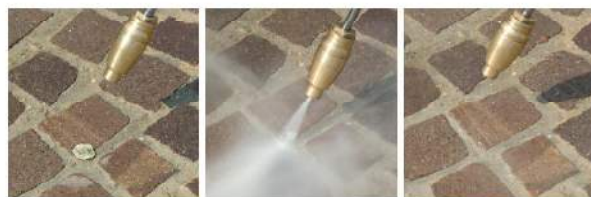

Limpiadora de agua caliente

**NC 300**

**En zonas pavimentadas,  
en el centro urbano  
o en el corazón de sus  
barrios históricos,  
haga brillar su ciudad  
con la NC 300.**

**Toda una gama a su servicio**

**Limpiadora de agua caliente**

- Baldeadoras y cúpulas de decapado
- Cúpulas de limpieza
- Equipos de Alta Presión
- Barredoras
- Vehículos sobre carriles
- Novedades

Encuentre toda la información en [www.cmar.fr](http://www.cmar.fr)

Ataca eficazmente a las **manchas de grasa** y a los **chicles** sobre todo tipo de superficies.

Devolver el aspecto inicial a las piedras de las zonas pavimentadas y otros pavimentos de la ciudad, ésa es la misión de la NC 300.

La NC 300 se cuela por las calles y pasajes estrechos.